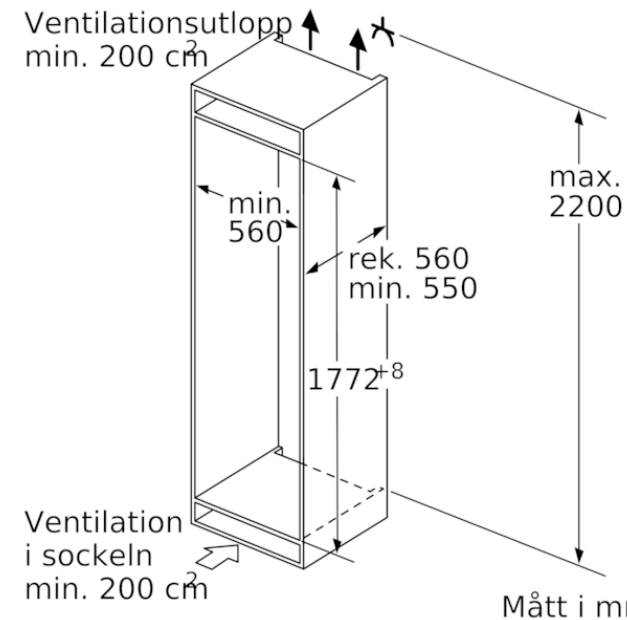

iQ500, Helintegrerad kyl med frysfack, 177.5 x 56 cm
KI82LAFF0

Mått i mm

Maxtillåten stomfrontvikt

Monterade skåpluckor som överskrider tillåten vikt kan skada gångjärnen och påverka funktionen.

T: enhetshöjd inklusive Gångjärn i mm:	odämpat gångjärn, Lucka i kg:	dämpat gångjärn, Lucka i kg:
1500-1750	22	22

Mått i mm

Rekommenderat spaltmått för plattgångjärn

F	R	X
16-19	0-3	2,5
20	0-1	3
	2-3	2,5
21	0-1	3
	2-3	2,5
22	0	4
	1	3,5
	2-3	3

Följ tabellens rekommenderade spaltmått så att enhetens lucka inte slår i och skadar köksstommen.