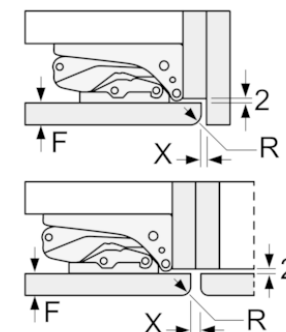

Mått i mm

Mått i mm

Mått i mm

Maxtillåten stomfrontvikt

Monterade skåpluckor som överskrider tillåten vikt kan skada gångjärnen och påverka funktionen.

T: enhetshöjd inklusive Gångjärn i mm:	odämpat gångjärn, Lucka i kg:	dämpat gångjärn, Lucka i kg:
1500-1750	22	22

Mått i mm

Rekommenderat spaltmått för plattgångjärn

F	R	X
16-19	0-3	2,5
20	0-1	3
	2-3	2,5
21	0-1	3
	2-3	2,5
22	0	4
	1	3,5
	2-3	3

Följ tabellens rekommenderade spaltmått så att enhetens lucka inte slår i och skadar köksstommen.