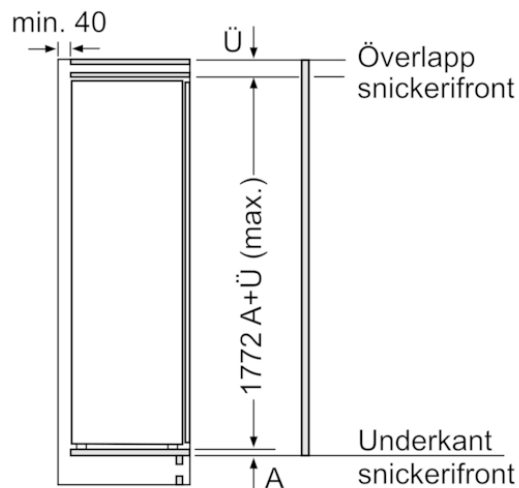

Extra tillbehör

- KS10Z020

Färgalternativ

Tekniska data

Egenskaper

Konstruktion : Inbyggd
 Antal kompressorer : 1
 Antalet separata kylsystem : 1
 Bredd (mm) : 558
 Höjd (mm) : 1772
 Djup (mm) : 545
 Nettovikt (kg) : 61,443
 Nischmått i mm (H x B x D) : 1775.0 x 560 x 550
 Dekorpanel för dörren : Går ej att montera
 Gångjärn : Höger omhängbar
 Antal flyttbara hyllor : 4
 Flaskhylla/Flaskhyllor : Saknas
 Automatisk avfrostning : Saknas
 Fläkt i kylen : Saknas
 Omhängbar dörr : Ja
 Anslutningskabelns längd (cm) : 230
 Buller (dB re 1 pW) : 36
 Multi-Flow Air Tower : Saknas
 Energisparfunktion : Saknas
 Kylteknik : 1 kompressor / 1 kylkretslopp
 Snabbkylning : Ja
 Temperature Controlled Drawer : Saknas
 Humidity Control Drawer : Ja
 Number of Door Bins - Refrigerator : 4
 Door bin adjustability - Refrigerator : Saknas
 Tilt-out door bins in fridge : Ja
 Gallon Storage : Ja
 Number of Gallon storage : 2
 Antal hyllor : 5
 Motorized Shelf : Saknas
 Material, hyllor : Glas, Syntetmaterial
 Larm för öppen frysdörr : Ja
 Anslutningseffekt (W) : 90
 Säkring (A) : 10
 Spänning (V) : 220-240
 Frekvens (Hz) : 50
 Säkerhet vid strömavbrott (timmar) : 22
 Säkerhetsmärkning : CE, Ukraine, VDE
 Färg : N/A
 Dekorpanel för dörren : Går ej att montera
 Installationstyp : Helintegrerad
 Buller (dB re 1 pW) : 36
 Energy Star Qualified : Saknas
 Elkontakt : jordad stickkontakt
 Dimensions of the packed product (in) : 72.44 x 24.40 x 25.19
 Nettovikt (lbs) : 135,000
 Bruttovikt (lbs) : 147,000

Siemens
 KI82LAFF0
 Kylskåp, Integrerad, 177,5 cm, A++
 Föregående modell:
 Efterföljande modell:

EAN-kod:
 4242003876046
 Försäljningsprogram:

iQ500, Helintegrerad kyl med frysfack, 177.5 x 56 cm
KI82LAFF0

Mått i mm

Mått i mm

Mått i mm

Maxtillåten stomfrontvikt

Monterade skåpluckor som överskrider tillåten vikt kan skada gångjärnen och påverka funktionen.

T: enhetshöjd inklusive Gångjärn i mm:	odämpat gångjärn, Lucka i kg:	dämpat gångjärn, Lucka i kg:
1500-1750	22	22