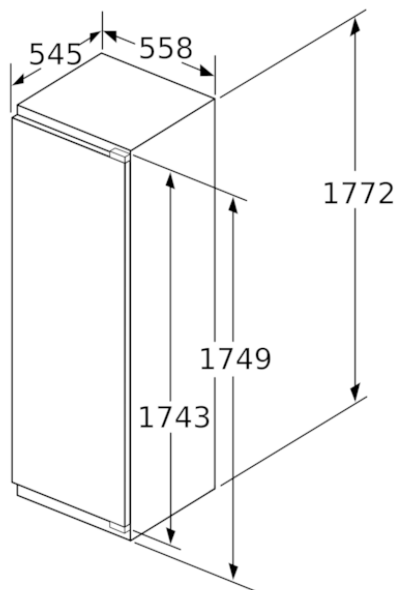

Frysdel

- 1 hylla med lucka

MÅTT

- Mått: H 177 x B 56 x D 55 cm
- Nischmått (H x B x T): 177.5 cm x 56.0 cm x 55.0 cm

Teknisk information

- Dörrhängning höger, omhängbar

Medföljande tillbehör

2 x Äggfack, 1 x Istärningsfack

Extra tillbehör

- KS10Z020

Färgalternativ

Tekniska data

Egenskaper

Konstruktion : Inbyggd
 Antal kompressorer : 1
 Antalet separata kylsystem : 1
 Bredd (mm) : 558
 Höjd (mm) : 1772
 Djup (mm) : 545
 Nettovikt (kg) : 61,443
 Nischmått i mm (H x B x D) : 1775.0 x 560 x 550
 Dekorpanel för dörren : Går ej att montera
 Gångjärn : Höger omhängbar
 Antal flyttbara hyllor : 4
 Flaskhylla/Flaskhyllor : Saknas
 Automatisk avfrostning : Saknas
 Fläkt i kylen : Saknas
 Omhängbar dörr : Ja
 Anslutningskabelns längd (cm) : 230
 Buller (dB re 1 pW) : 36
 Multi-Flow Air Tower : Saknas
 Energisparfunktion : Saknas
 Kylteknik : 1 kompressor / 1 kylkretslopp
 Snabbkylning : Ja
 Temperature Controlled Drawer : Saknas
 Humidity Control Drawer : Ja
 Number of Door Bins - Refrigerator : 4
 Door bin adjustability - Refrigerator : Saknas
 Tilt-out door bins in fridge : Ja
 Gallon Storage : Ja
 Number of Gallon storage : 2
 Antal hyllor : 5
 Motorized Shelf : Saknas
 Material, hyllor : Glas, Syntetmaterial
 Larm för öppen frysdörr : Ja
 Anslutningseffekt (W) : 90
 Säkring (A) : 10
 Spänning (V) : 220-240
 Frekvens (Hz) : 50
 Säkerhet vid strömavbrott (timmar) : 22
 Säkerhetsmärkning : CE, Ukraine, VDE
 Färg : N/A
 Dekorpanel för dörren : Går ej att montera
 Installationstyp : Helintegrerad
 Buller (dB re 1 pW) : 36
 Energy Star Qualified : Saknas
 Elkontakt : jordad stickkontakt
 Dimensions of the packed product (in) : 72.44 x 24.40 x 25.19
 Nettovikt (lbs) : 135,000
 Bruttovikt (lbs) : 147,000

Siemens
 KI82LAFF0
 Kylskåp, Integrerad, 177,5 cm, A++
 Föregående modell:
 Efterföljande modell:

EAN-kod:
 4242003876046
 Försäljningsprogram:

iQ500, Helintegrerad kyl med frysfack, 177.5 x 56 cm
KI82LAFF0